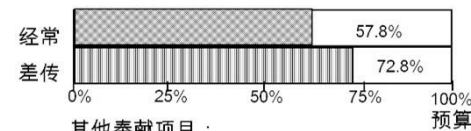

本年至今建堂奉献 \$17,640  
本年至今慈惠奉献 \$24,945.75

欲知实际奉献数目，请向接待处查询。